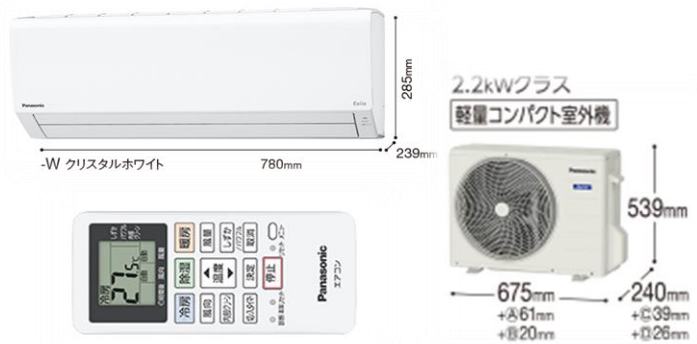

MSZ-GV2221-W (2021年モデル)

¥66,000- (税込み)

選べる3モード除湿・ストロング冷房・
清潔Vフィルター・内部クリーン

Panasonic Eoliaエオリア (6畳用)

CS-221DFL-W (2021年モデル)

¥66,000- (税込み)

快速制御・エアコン内部クリーン・親水コーティング

ダイキン ストリーマ (6畳用)

S22YTES-W (2021年モデル)

¥77,000- (税込み)

内部乾燥・ストリーマ内部クリーン (放電) ・除菌 ・
脱臭・空気清浄

☆次のページもご一読くださいませ！

☆各メーカー共お部屋の畳数に合わせてのご用意ができます！

☆在庫限りのご案内となります。欠品の際は何卒ご容赦くださいませ！

- ・ 交換工事の場合や、配管が4mを超える場合、また室外機を屋根に置く場合など、工事の内容によっては追加費用が掛かる場合がございます。